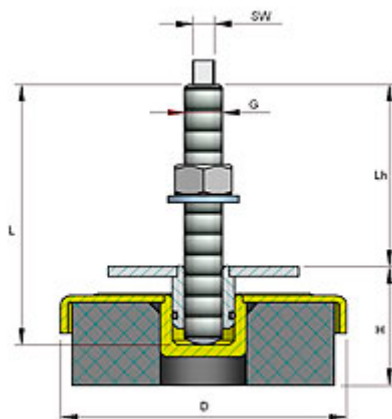

Varenummer: 514606750083106
Beskrivelse: KLEE Maskinfod MFL-1

Mål

D	= 80
Dynamic load (N)	= 1200-1400-2000
G	= M12x1.5
H	= 38-48
L	= 100
Lh	= 75-65
Static load (N)	= 6000
SW	= 8